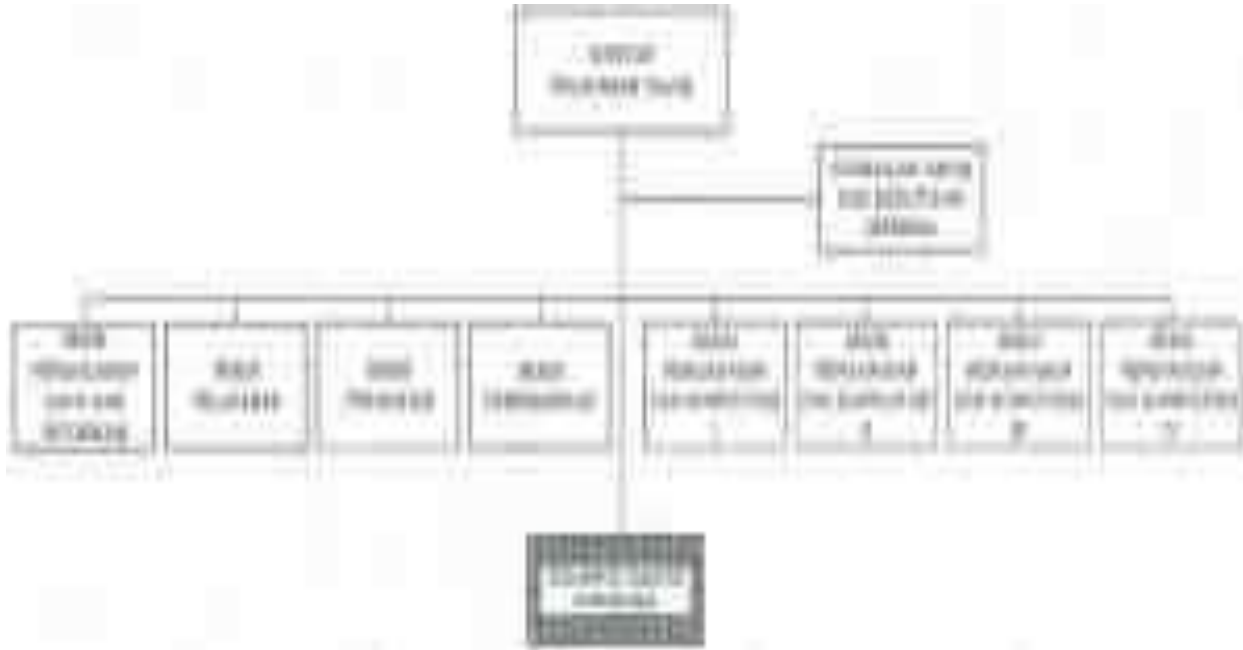

LAMPIRAN IV-3
PERATURAN MENTERI KEUANGAN REPUBLIK INDONESIA
NOMOR : 206.2/PMK.01/2014
TENTANG : ORGANISASI DAN TATA KERJA INSTANSI
VERTIKAL DIREKTORAT PAJAK

**BAGAN ORGANISASI
KANTOR PELAYANAN PAJAK WAJIB PAJAK BESAR DAN KANTOR PELAYANAN PAJAK MADYA**