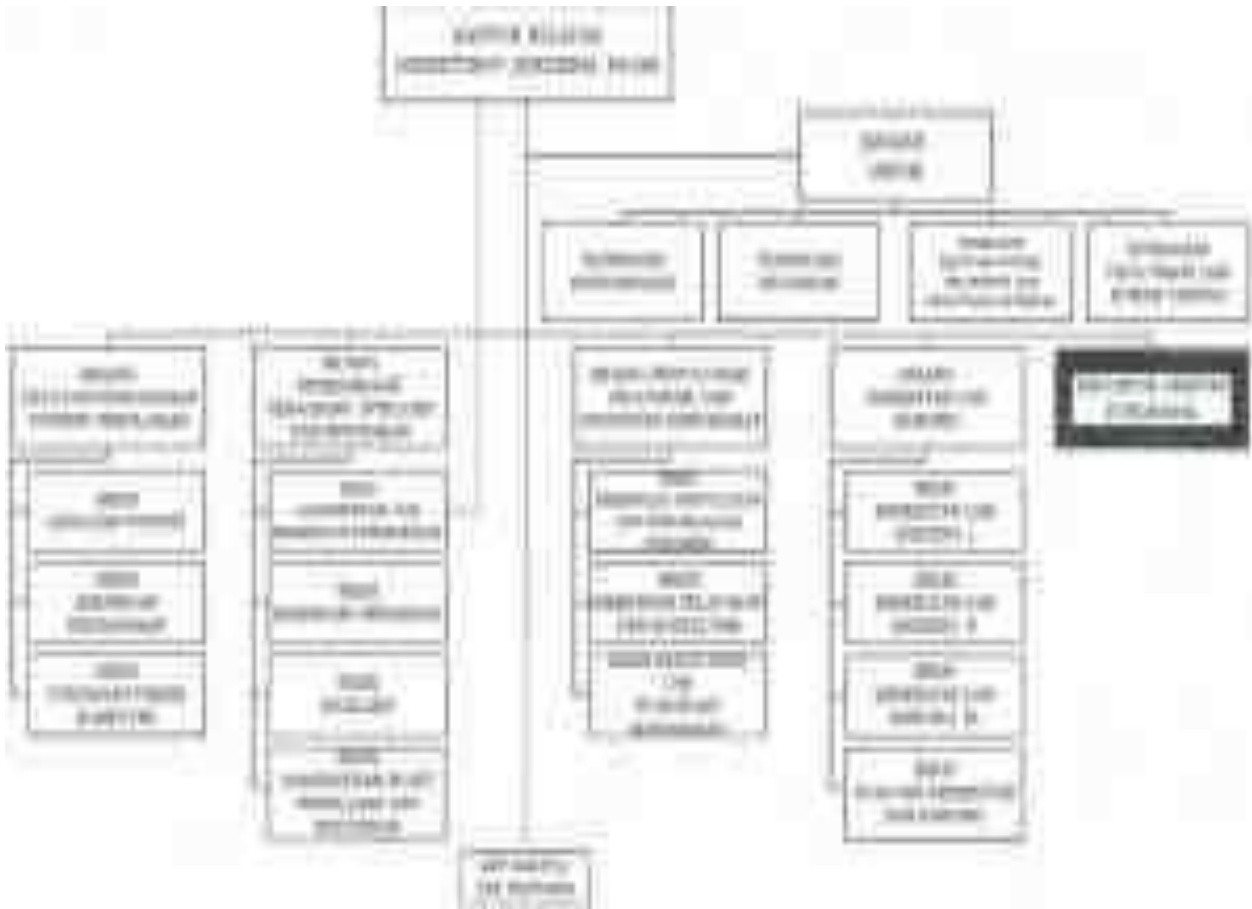

LAMPIRAN IV-1
PERATURAN MENTERI KEUANGAN REPUBLIK INDONESIA
NOMOR : 206.2/PMK.01/2014
TENTANG : ORGANISASI DAN TATA KERJA INSTANSI
VERTIKAL DIREKTORAT PAJAK

**BAGAN ORGANISASI
KANTOR WILAYAH DIREKTORAT JENDERAL PAJAK WAJIB PAJAK BESAR DAN
KANTOR WILAYAH DIREKTORAT JENDERAL PAJAK JAKARTA KHUSUS**